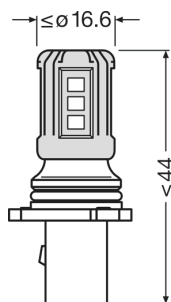

Informações Gerais do Produto

Referência do pedido	828DWP
----------------------	--------

Dados Elétricos

Consumo máx. de potência	1.90 W
Tensão nominal	12.0 V
Potência nominal	1 W
Tensão de teste	13,5 V
Tolerância da potência de entrada	± 10 %

Dados fotométricos

Fluxo luminoso	130 lm
Tolerância do fluxo luminoso	± 15 %
Temperatura de cor	6000 K
Cor da luz do LED	Cool white

Physical Attributes & Dimensions

Diâmetro	23.0 mm
Peso do produto	10.50 g
Comprimento	48.3 mm
Soquete (base)	PG18.5d-1