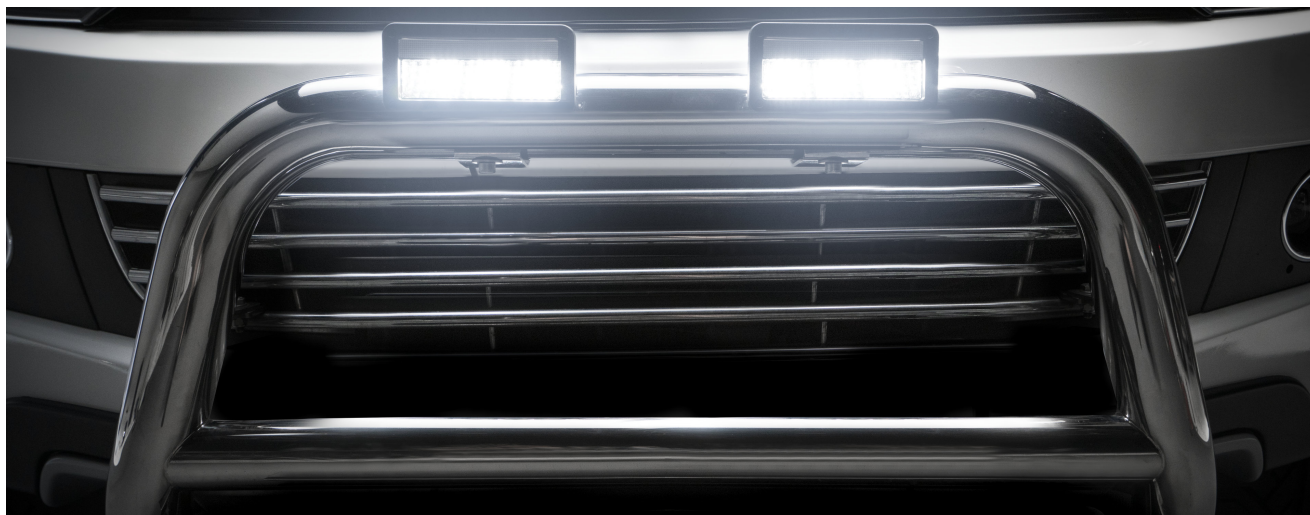

Lightbar MX140-WD

Potente luz LED de trabalho para puro prazer em off-road

2 funções de luz LED

Trabalhando iluminação de sotaque leve e elegante

Distância de iluminação de até 60 metros

Iluminação de campo próximo melhorada

Feixe de luz de 45 °

Ângulo de feixe excepcionalmente largo