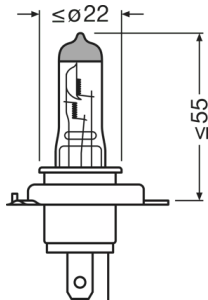

Informações Gerais do Produto

Referência de pedido global	64193CBL
-----------------------------	----------

Dados Elétricos

Entrada de energia	75 / 68 W ¹⁾
Tensão nominal	12 V
Potência nominal	60/55 W
Teste de tensão	13,2 V

¹⁾ Máximo

Dados fotométricos

Fluxo luminoso nominal	1650/1000 lm
Tolerância do fluxo luminoso	±12 / ±15 %
Temperatura de cor	4000 K

Physical Attributes & Dimensions

Diâmetro	13.0 mm
Peso do produto	21.30 g
Comprimento	82.0 mm
Base da lâmpada	P43t

Dados de Logística

Código do produto	Descrição do produto	Embalagem unitária (peças/unidade)	Dimensões (comprimento x largura x altura)	Volume	Peso bruto
4052899287655	COOL BLUE INTENSE Limited Edition H4		- x - x -		138.00 g
4062172058704	COOL BLUE INTENSE Limited Edition H4		268 mm x 126 mm x 125 mm	4.22 dm ³	758.00 g