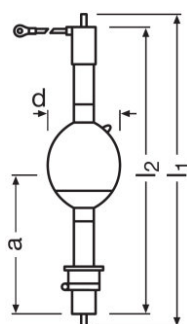

HBO 5000 W/S

HBO-IC Microlithography lamps for other systems | Microlithography lamps for other systems

Ficha técnica do produto

Dados técnicos

Dados Elétricos

Tensão nominal	50,0 V
Corrente nominal	100 A
Tipo de corrente	Corrente contínua (DC)
potência nominal	5000,00 W
Potência nominal	5000,00 W

Dimensões e peso

Diâmetro	80,0 mm
Comprimento	360,0 mm
Comprimento da base excluindo os pinos	360,00 mm
Comprimento do centro luminoso (LCL)	143,5 mm ¹⁾
Distância entre eletrodos	7,5 mm

¹⁾ Distância do final da base até a ponta do ânodo ou cátodo (frio)

Informação adicional do produto

Anodo (designação standard)	SFa33.5-9.4/50 ¹⁾
Catodo (designação standard)	SFa33.5-7.85/50
Observação de produto	A lâmpada contém sobrepressão, mesmo no estado frio - as normas de segurança adicionais, fornecidos com as lâmpadas, têm de ser cumpridas. Por favor, leia o boletim técnico-SEM FAZER TB 004 cuidadosamente

Dados de Logística

Código do produto	Descrição do produto	Embalagem unitária (peças/unidade)	Dimensões (comprimento x largura x altura)	Volume	Peso bruto
4008321147875	HBO 5000 W/S		- x - x -		1170.00 g
4008321147882	HBO 5000 W/S		800 mm x 600 mm x 825 mm	396.00 dm ³	16384.00 g
4008321147899	HBO 5000 W/S		605 mm x 320 mm x 230 mm	44.53 dm ³	3015.00 g
4008321147905	HBO 5000 W/S		800 mm x 600 mm x 825 mm	396.00 dm ³	24752.00 g