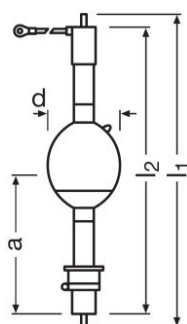

HBO 5000 W/MF

HBO-IC Microlithography lamps for other systems | Microlithography lamps for other systems

Ficha técnica do produto

Dados técnicos

Dados Elétricos

Tensão nominal	50,0 V
Corrente nominal	100 A
Tipo de corrente	Corrente contínua (DC)
potência nominal	5000,00 W
Potência nominal	5000,00 W

Dimensões e peso

Diâmetro	80,0 mm
Comprimento	360,0 mm
Comprimento da base excluindo os pinos	318,00 mm
Comprimento do centro luminoso (LCL)	143,5 mm ¹⁾
Distância entre eletrodos	7,5 mm

¹⁾ Distância do final da base até a ponta do ânodo ou cátodo (frio)

Informação adicional do produto

Anodo (designação standard)	SFa33.5-9.4/50 ¹⁾
Catodo (designação standard)	SFa33.5-7.85/50
Observação de produto	A lâmpada contém sobrepressão, mesmo no estado frio - as normas de segurança adicionais, fornecidos com as lâmpadas, têm de ser cumpridas. Por favor, leia o boletim técnico-SEM FAZER TB 004 cuidadosamente

Dados de Logística

Código do produto	Descrição do produto	Embalagem unitária (peças/unidade)	Dimensões (comprimento x largura x altura)	Volume	Peso bruto
4050300772264	HBO 5000 W/MF		605 mm x 320 mm x 230 mm	44.53 dm ³	3095.00 g
4050300772271	HBO 5000 W/MF		800 mm x 600 mm x 826 mm	396.48 dm ³	24836.00 g
4050300772318	HBO 5000 W/MF		825 mm x 825 mm x 596 mm	405.65 dm ³	11594.40 g