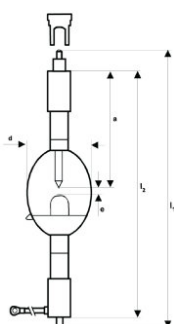

## HBO 5000 W/HK

HBO-IC Microlithography lamps for other systems | Microlithography lamps for other systems

#### Dimensões e peso

Diâmetro	82,0 mm
Comprimento	355,0 mm
Comprimento da base excluindo os pinos	302,00 mm
Comprimento do centro luminoso (LCL)	152,5 mm <sup>1)</sup>
Distância entre eletrodos	7,5 mm