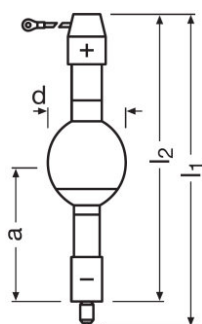

#### Dimensões e peso

Diâmetro	80,0 mm
Comprimento	362,0 mm
Comprimento de montagem	362,0 mm
Comprimento da base excluindo os pinos	338,00 mm
Comprimento do centro luminoso (LCL)	156,0 mm <sup>1)</sup>
Distância entre eletrodos	6,0 mm

### Dados de Logística

Código do produto	Descrição do produto	Embalagem unitária (peças/unidade)	Dimensões (comprimento x largura x altura)	Volume	Peso bruto
4008321381934	HBO 5000 W/CH		605 mm x 320 mm x 230 mm	44.53 dm <sup>3</sup>	2989.00 g
4008321381941	HBO 5000 W/CH		800 mm x 600 mm x 825 mm	396.00 dm <sup>3</sup>	26246.00 g