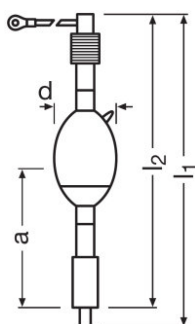

HBO 4500 W/CIL

HBO-IC Microlithography lamps for Canon i-line systems | Lâmpadas para microbiologia para sistemas Canon i-line

Ficha técnica do produto

Dados técnicos

Dados Elétricos

Corrente nominal	148 A
Tensão nominal	30 V
Tipo de corrente	Corrente contínua (DC)
potência nominal	4500,00 W
Potência nominal	4500.00 W

Dimensões e peso

Diâmetro	85,0 mm
Comprimento	354,0 mm
Comprimento da base excluindo os pinos	330,00 mm
Comprimento do centro luminoso (LCL)	157,75 mm ¹⁾
Distância entre eletrodos	7,0 mm

¹⁾ Distância do final da base até a ponta do ânodo ou cátodo (frio)

Informação adicional do produto

Anodo (designação standard)	SFaX46-36/50 ¹⁾
Catodo (designação standard)	SFa36-16/50
Observação de produto	A lâmpada contém sobrepressão, mesmo no estado frio - as normas de segurança adicionais, fornecidos com as lâmpadas, têm de ser cumpridas. Por favor, leia o boletim técnico-SEM FAZER TB 004 cuidadosamente

Dados de Logística

Código do produto	Descrição do produto	Embalagem unitária (peças/unidade)	Dimensões (comprimento x largura x altura)	Volume	Peso bruto
4008321387455	HBO 4500 W/CIL		605 mm x 320 mm x 230 mm	44.53 dm ³	3555.00 g
4008321387462	HBO 4500 W/CIL		800 mm x 600 mm x 825 mm	396.00 dm ³	22596.00 g