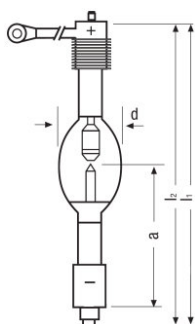

HBO 3502 W/PIL

HBO-IC Microlithography lamps for ASML i-line systems | Lâmpadas para microbiologia para sistemas ASML i-line

Ficha técnica do produto

Dados técnicos

Dados Elétricos

Tensão nominal	23,0 V
Corrente nominal	148 A
Tipo de corrente	Corrente contínua (DC)
potência nominal	3400,00 W
Potência nominal	2400.00 ... 3400.00 W

Dimensões e peso

Diâmetro	82,0 mm
Comprimento	357,0 mm
Comprimento da base excluindo os pinos	322,00 mm
Comprimento do centro luminoso (LCL)	154,0 mm ¹⁾
Distância entre eletrodos	4,5 mm

¹⁾ Distância do final da base até a ponta do ânodo ou cátodo (frio)

Informação adicional do produto

Anodo (designação standard)	SFaX40-6/50 ¹⁾
Catodo (designação standard)	SFc32.5-6.7/50

¹⁾ Com aletas de refrigeração e cabo de conexão (M 10)

Atributos

Resfriamento	Arrefecimento forçado ¹⁾
Posição de funcionamento	Other ²⁾

Dados de Logística

Código do produto	Descrição do produto	Embalagem unitária (peças/unidade)	Dimensões (comprimento x largura x altura)	Volume	Peso bruto
4008321387721	HBO 3502 W/PIL		605 mm x 320 mm x 230 mm	44.53 dm ³	3025.00 g
4008321387738	HBO 3502 W/PIL		800 mm x 600 mm x 825 mm	396.00 dm ³	20553.00 g
4008321676054	HBO 3502 W/PIL		605 mm x 320 mm x 230 mm	44.53 dm ³	3025.00 g
4008321676061	HBO 3502 W/PIL		800 mm x 600 mm x 825 mm	396.00 dm ³	20553.00 g