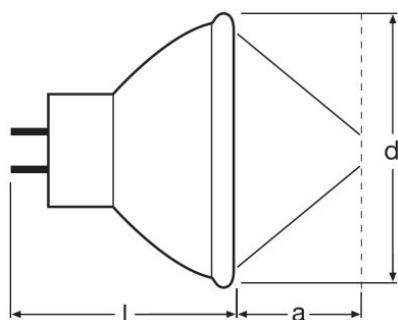

Tensão nominal	82,0 V
Potência nominal	300,00 W

Dados Luminotécnicos

Comprimento do foco	152,5 mm
---------------------	----------

Dimensões e peso

Diâmetro	42,0 mm
Comprimento	45,0 mm

Espectativa de Vida

Vida mediana	70 h
--------------	------

Ficha técnica do produto

Dados de Logística

Código do produto	Descrição do produto	Embalagem unitária (peças/unidade)	Dimensões (comprimento x largura x altura)	Volume	Peso bruto
4050300350196	93520 300 W 82 V		44 mm x 44 mm x 55 mm	0.11 dm ³	36.00 g
4050300350202	93520 300 W 82 V		195 mm x 137 mm x 152 mm	4.06 dm ³	822.00 g