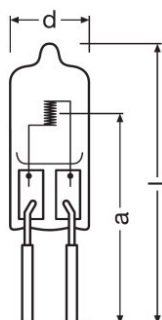

Ficha técnica do produto

Dados técnicos

Informação de Produto

Referência do pedido	62138 HLX
----------------------	-----------

Dados Elétricos

Tensão nominal	12,0 V
Potência nominal	100,00 W

Dados fotométricos

Temperatura de cor	3350 K
Fluxo luminoso nominal	3050 lm
Índice de reprodução de cor Ra	100

Dimensões e peso

Diâmetro	11,5 mm
Comprimento	37,0 mm
Comprimento do centro luminoso (LCL)	27,0 mm
Comprimento do filamento	2,40 mm
Campo iluminado	2,4*1,8 mm ²
Diâmetro do filamento	1,8 mm

Espectativa de Vida

Vida mediana	50 h
--------------	------

Informação adicional do produto

Soquete (base)	G6.35
Diâmetro mínimo do invólucro da lâmpada	12 mm

Ficha técnica do produto

Atributos

Posição de funcionamento	p90/p15
Aplicação	Outro

Ficha técnica do produto

Dados de Logística

Código do produto	Descrição do produto	Embalagem unitária (peças/unidade)	Dimensões (comprimento x largura x altura)	Volume	Peso bruto
4050300242958	62138 HLX		- x - x -		
4050300890845	62138 HLX		144 mm x 107 mm x 121 mm	1.86 dm ³	325.00 g