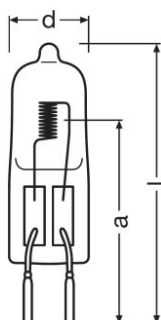

Ficha técnica do produto

Dados técnicos

Informação de Produto

Referência do pedido	64650 50W 22,8V
----------------------	-----------------

Dados Elétricos

Tensão nominal	22,8 V
Potência nominal	50,00 W

Dados fotométricos

Temperatura de cor	3100 K
Fluxo luminoso nominal	1150 lm
Índice de reprodução de cor Ra	100

Dimensões e peso

Diâmetro	13,0 mm
Comprimento	44,0 mm
Comprimento do centro luminoso (LCL)	30,0 mm
Comprimento do filamento	2,00 mm
Campo iluminado	2,0*5,0 mm ²
Diâmetro do filamento	5,0 mm

Espectativa de Vida

Vida mediana	1200 h
--------------	--------

Informação adicional do produto

Soquete (base)	G6.35
Diâmetro mínimo do invólucro da lâmpada	13 mm

Ficha técnica do produto

Atributos

Posição de funcionamento	Qualquer
Aplicação	Outro