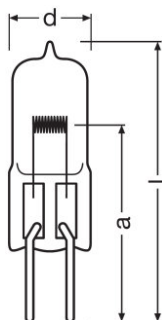

Ficha técnica do produto

Dados técnicos

Informação de Produto

Referência do pedido	64638 HLX
----------------------	-----------

Dados Elétricos

Tensão nominal	24,0 V
Potência nominal	100,00 W

Dados fotométricos

Temperatura de cor	3100 K
Fluxo luminoso nominal	2970 lm
Índice de reprodução de cor Ra	100

Dimensões e peso

Diâmetro	13,0 mm
Comprimento	50,0 mm
Comprimento do centro luminoso (LCL)	30,0 mm
Comprimento do filamento	5,30 mm
Campo iluminado	5,3*2,6 mm ²
Diâmetro do filamento	2,6 mm

Espectativa de Vida

Vida mediana	300 h
--------------	-------

Informação adicional do produto

Soquete (base)	G6.35
Diâmetro mínimo do invólucro da lâmpada	14 mm

Ficha técnica do produto

Atributos

Posição de funcionamento	Qualquer
Aplicação	Outro

Ficha técnica do produto

Dados de Logística

Código do produto	Descrição do produto	Embalagem unitária (peças/unidade)	Dimensões (comprimento x largura x altura)	Volume	Peso bruto
4050300283050	64638 HLX		- x - x -		
4050300890739	64638 HLX		144 mm x 107 mm x 121 mm	1.86 dm ³	245.00 g