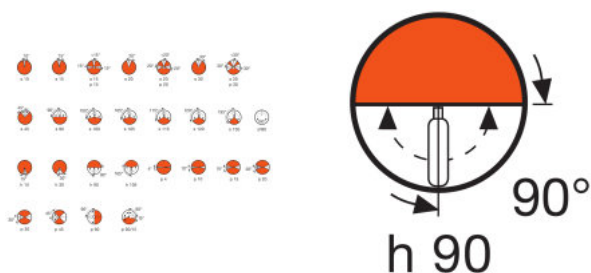

Ficha técnica do produto

Dados de Logística

Código do produto	Descrição do produto	Embalagem unitária (peças/unidade)	Dimensões (comprimento x largura x altura)	Volume	Peso bruto
4050300283050	64638 HLX		- x - x -		
4050300890739	64638 HLX		144 mm x 107 mm x 121 mm	1.86 dm³	245.00 g

O código do produto mencionado indica a quantidade mínima a ser adquirida. Uma caixa unitária pode conter um ou mais produtos. Quando for colocar o pedido de compras, indique uma quantidade unitária ou múltiplos da caixa unitária.

Retratação

— Sujeito a alteração sem prévio aviso. Sempre utilize a versão mais recente.