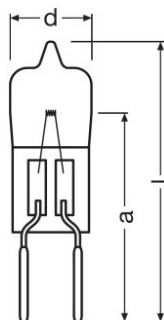

Ficha técnica do produto

Dados técnicos

Informação de Produto

Referência do pedido	64225
----------------------	-------

Dados Elétricos

Tensão nominal	6 V
Potência nominal	10,00 W

Dados fotométricos

Temperatura de cor	3200 K
Fluxo luminoso nominal	200 lm
Índice de reprodução de cor Ra	100

Dimensões e peso

Diâmetro	9,5 mm
Comprimento	31,0 mm
Comprimento do centro luminoso (LCL)	19,5 mm
Comprimento do filamento	1,70 mm
Campo iluminado	1,7*0,65 mm ²
Diâmetro do filamento	0,7 mm

Espectativa de Vida

Vida mediana	100 h
--------------	-------

Informação adicional do produto

Soquete (base)	G4
Diâmetro mínimo do invólucro da lâmpada	9 mm

Ficha técnica do produto

Atributos

Posição de funcionamento	s90
Aplicação	Outro

Ficha técnica do produto

s180

Dados de Logística

Código do produto	Descrição do produto	Embalagem unitária (peças/unidade)	Dimensões (comprimento x largura x altura)	Volume	Peso bruto
4050300006758	64225 10 W 6 V		25 mm x 23 mm x 70 mm	0.04 dm ³	3.00 g
4050300890951	64225 10 W 6 V		144 mm x 107 mm x 121 mm	1.86 dm ³	169.00 g