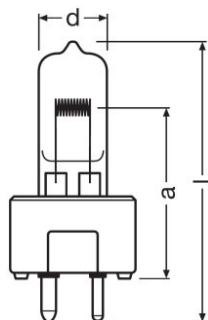

Ficha técnica do produto

Dados técnicos

Informação de Produto

Referência do pedido	64643 150W 24V
----------------------	----------------

Dados Elétricos

Tensão nominal	24,0 V
Potência nominal	150,00 W

Dados fotométricos

Temperatura de cor	3450 K
Fluxo luminoso nominal	5000 lm
Índice de reprodução de cor Ra	100

Dimensões e peso

Diâmetro	15,0 mm
Comprimento	57,0 mm
Comprimento do centro luminoso (LCL)	33,5 mm
Comprimento do filamento	6,00 mm
Campo iluminado	6,0*3,0 mm ²
Diâmetro do filamento	3,0 mm

Espectativa de Vida

Vida mediana	100 h
--------------	-------

Informação adicional do produto

Soquete (base)	GY9.5
Diâmetro mínimo do invólucro da lâmpada	14 mm

Ficha técnica do produto

Atributos

Posição de funcionamento	s90
Aplicação	Outro

Ficha técnica do produto

Dados de Logística

Código do produto	Descrição do produto	Embalagem unitária (peças/unidade)	Dimensões (comprimento x largura x altura)	Volume	Peso bruto
4008321099648	64643 150 W 24 V		42 mm x 42 mm x 111 mm	0.20 dm ³	18.00 g
4008321099655	64643 150 W 24 V		180 mm x 127 mm x 140 mm	3.20 dm ³	329.50 g