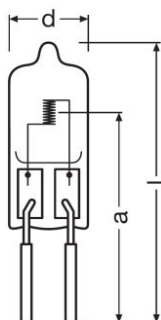

Fluxo luminoso nominal	3600 lm
Índice de reprodução de cor Ra	100

Dimensões e peso

Diâmetro	13,0 mm
Comprimento	44,0 mm
Comprimento do centro luminoso (LCL)	30,0 mm
Comprimento do filamento	2,30 mm
Campo iluminado	2,3*6,4 mm ²
Diâmetro do filamento	6,4 mm

Espectativa de Vida

Vida mediana	700 h
--------------	-------

Informação adicional do produto

Soquete (base)	G6.35
Diâmetro mínimo do invólucro da lâmpada	14 mm

Atributos

Ficha técnica do produto

Posição de funcionamento	Qualquer
Aplicação	Outro