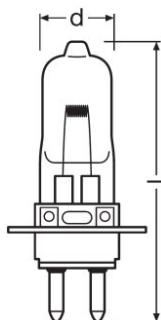

Ficha técnica do produto

Dados técnicos

Informação de Produto

Referência do pedido	64626 HLX
----------------------	-----------

Dados Elétricos

Tensão nominal	12,0 V
Potência nominal	100,00 W

Dados fotométricos

Temperatura de cor	3450 K
Fluxo luminoso nominal	3500 lm
Índice de reprodução de cor Ra	100

Dimensões e peso

Diâmetro	11,5 mm
Comprimento	48,0 mm
Comprimento do centro luminoso (LCL)	18,0 mm
Comprimento do filamento	4,20 mm
Campo iluminado	4,2*2,3 mm ²
Diâmetro do filamento	2,3 mm

Espectativa de Vida

Vida mediana	50 h
--------------	------

Informação adicional do produto

Soquete (base)	PG22
Observação de produto	Disponibilidade sob consulta
Diâmetro mínimo do invólucro da lâmpada	12 mm

Especificações para país

Código do produto	Código METEL	SEG-No.	STK-Number	UK Org
4050300006765	OSRH64626HLX	-	-	-
4050300006765	OSRH64626HLX	-	-	-

Ficha técnica do produto

Dados de Logística

Código do produto	Descrição do produto	Embalagem unitária (peças/unidade)	Dimensões (comprimento x largura x altura)	Volume	Peso bruto
4050300006765	64626 HLX		25 mm x 23 mm x 70 mm	0.04 dm ³	11.00 g
4050300236421	64626 HLX		158 mm x 81 mm x 131 mm	1.68 dm ³	342.00 g