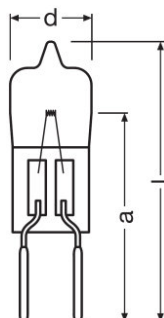

Ficha técnica do produto

Dados técnicos

Informação de Produto

Referência do pedido	64250 HLX
----------------------	-----------

Dados Elétricos

Tensão nominal	6 V
Potência nominal	20,00 W

Dados fotométricos

Temperatura de cor	3350 K
Fluxo luminoso nominal	460 lm
Índice de reprodução de cor Ra	100

Dimensões e peso

Diâmetro	9 mm
Comprimento	31,0 mm
Comprimento do centro luminoso (LCL)	19,4 mm ¹⁾
Comprimento do filamento	2,30 mm
Campo iluminado	2,3*0,8 mm ²
Diâmetro do filamento	0,8 mm

¹⁾ ±0.3 mm

Espectativa de Vida

Vida mediana	100 h
--------------	-------

Informação adicional do produto

Soquete (base)	G4
Diâmetro mínimo do invólucro da lâmpada	9 mm

Ficha técnica do produto

Atributos

Posição de funcionamento	Qualquer
Aplicação	Outro

Ficha técnica do produto

Dados de Logística

Código do produto	Descrição do produto	Embalagem unitária (peças/unidade)	Dimensões (comprimento x largura x altura)	Volume	Peso bruto
4050300012407	64250 HLX		25 mm x 23 mm x 70 mm	0.04 dm ³	3.00 g
4050300890999	64250 HLX		144 mm x 107 mm x 121 mm	1.86 dm ³	169.00 g