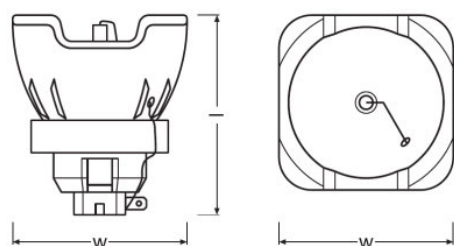

Dimensões e peso

Diâmetro	58,0 mm
Comprimento	71,0 mm
Comprimento do arco	1,3 mm

Espectativa de Vida

Vida mediana	1500 h
--------------	--------

Atributos

Posição de funcionamento	Qualquer
--------------------------	----------

Dados de Logística

Código do produto	Descrição do produto	Embalagem unitária (peças/unidade)	Dimensões (comprimento x largura x altura)	Volume	Peso bruto
4052899580985	SIRIUS HRI 470 W S		600 mm x 400 mm x 163 mm	39.12 dm ³	8902.00 g
4052899580992	SIRIUS HRI 470 W S		414 mm x 334 mm x 343 mm	47.43 dm ³	9904.00 g