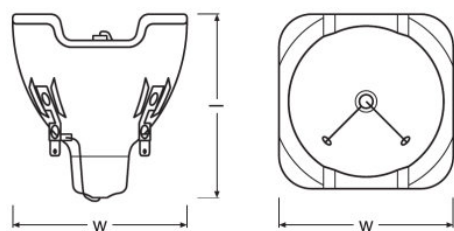

Dimensões e peso

Diâmetro	58,0 mm
Comprimento	72,0 mm
Comprimento do arco	1,2 mm

Espectativa de Vida

Vida mediana	1500 h
--------------	--------

Atributos

Posição de funcionamento	Qualquer
--------------------------	----------

Dados de Logística

Código do produto	Descrição do produto	Embalagem unitária (peças/unidade)	Dimensões (comprimento x largura x altura)	Volume	Peso bruto
4062172056953	SIRIUS HRI 371 W S		87 mm x 87 mm x 103 mm	0.78 dm ³	177.00 g
4062172056960	SIRIUS HRI 371 W S		186 mm x 96 mm x 115 mm	2.05 dm ³	402.00 g
4062172056977	SIRIUS HRI 371 W S		507 mm x 203 mm x 264 mm	27.17 dm ³	4032.00 g