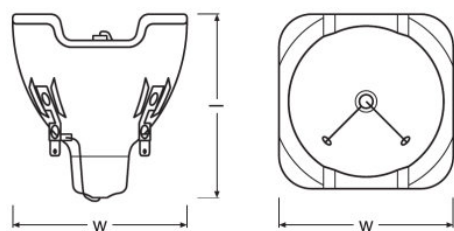

Dimensões e peso

Diâmetro	58,0 mm
Comprimento	72,0 mm
Comprimento do arco	1,2 mm

Espectativa de Vida

Vida mediana	6000 h
--------------	--------

Atributos

Posição de funcionamento	Qualquer
--------------------------	----------

Dados de Logística

Código do produto	Descrição do produto	Embalagem unitária (peças/unidade)	Dimensões (comprimento x largura x altura)	Volume	Peso bruto
4052899569188	SIRIUS HRI 370W LL		414 mm x 334 mm x 343 mm	47.43 dm ³	8936.00 g
4052899569195	SIRIUS HRI 370W LL		414 mm x 334 mm x 343 mm	47.43 dm ³	8936.00 g