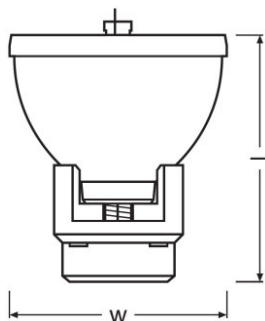

Ficha técnica do produto

Dados técnicos

Dados Elétricos

Potência nominal	190,00 W
Corrente nominal	2,2 A
Tensão de ignição	2,5 kVp
Tensão nominal	85,0 V

Dados fotométricos

Fluxo luminoso nominal	8100 lm
Temperatura de cor	8200 K
Índice de reprodução de cor Ra	73
Máxima temperatura de cor	8200 K

Dados Luminotécnicos

Comprimento do foco	34,5 mm
Abertura da janela (máxima)	5x3.8 mm

Dimensões e peso

Diâmetro	51,0 mm
Comprimento	54.2 mm
Comprimento do arco	0,8 mm

Espectativa de Vida

Vida mediana	3000 h
--------------	--------

Dados de Logística

Código do produto	Descrição do produto	Embalagem unitária (peças/unidade)	Dimensões (comprimento x largura x altura)	Volume	Peso bruto
4052899028739	SIRIUS HRI 190 W+		87 mm x 87 mm x 103 mm	0.78 dm ³	104.00 g
4052899028746	SIRIUS HRI 190 W+		595 mm x 400 mm x 186 mm	44.27 dm ³	5109.00 g