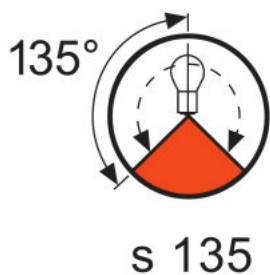

Dados Elétricos

Potência da lâmpada	40 W
Tensão nominal	12,0 V
Potência nominal	40,00 W

Dimensões e peso

Diâmetro	35,0 mm
Comprimento	67,0 mm
Comprimento do centro luminoso (LCL)	30,0 mm

Temperaturas e condições de funcionamento

Especificações para país

Código do produto	Código METEL	SEG-No.	Número STK	UK Org
4050300013817	OSRF8024	-	4739346	-
4050300013817	OSRF8024	-	4739346	-

Ficha técnica do produto

Dados de Logística

Código do produto	Descrição do produto	Embalagem unitária (peças/unidade)	Dimensões (comprimento x largura x altura)	Volume	Peso bruto
4050300013817	8024		- x - x -		
4050300206660	8024		409 mm x 172 mm x 191 mm	13.44 dm ³	2400.00 g