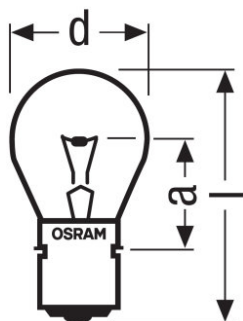

#### Dimensões e peso

Diâmetro	35,0 mm
Comprimento	69,0 mm
Comprimento do centro luminoso (LCL)	39,5 mm