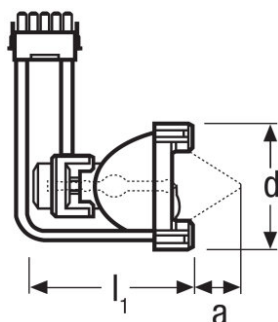

- Operação CA com corrente de onda quadrada

Ficha técnica do produto

Dados técnicos

Dados Elétricos

Potência da lâmpada	200 W
Tensão nominal	85,0 V
Tensão da lâmpada	60...96 V ¹⁾
Corrente da lâmpada	3,4 A
Tipo de corrente	Corrente alternada (AC)
Potência nominal	200,00 W

¹⁾ Faixa de tensão inicial

Dados Luminotécnicos

Comprimento do foco	45,0 mm
---------------------	---------

Dimensões e peso

Diâmetro	67,0 mm
Comprimento da base excluindo os pinos	77,00 mm

Espectativa de Vida

Dados de Logística

Código do produto	Descrição do produto	Embalagem unitária (peças/unidade)	Dimensões (comprimento x largura x altura)	Volume	Peso bruto
4008321180070	HXP R 200 W/45 M		87 mm x 87 mm x 103 mm	0.78 dm ³	158.00 g
4008321180087	HXP R 200 W/45 M		186 mm x 118 mm x 97 mm	2.13 dm ³	362.00 g