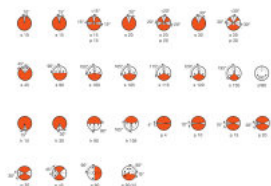

Ficha técnica do produto

Instruções de segurança

Devido à sua luminância alta, à radiação UV e à pressão interna alta no estado quente, as lâmpadas HXP somente podem ser operadas em estojos de lâmpadas embutidos, especialmente construídos para esse fim. O mercúrio será liberado se a lâmpada quebrar. Precauções de segurança especial precisam ser tomadas. Mais informações disponíveis mediante solicitação ou podem ser encontradas no folheto incluído com a lâmpada ou nas instruções de operação.

Dados de Logística

Código do produto	Descrição do produto	Embalagem unitária (peças/unidade)	Dimensões (comprimento x largura x altura)	Volume	Peso bruto
4008321180070	HXP R 200 W/45 M		87 mm x 87 mm x 103 mm	0.78 dm³	158.00 g
4008321180087	HXP R 200 W/45 M		186 mm x 118 mm x 97 mm	2.13 dm³	362.00 g

O código do produto mencionado indica a quantidade mínima a ser adquirida. Uma caixa unitária pode conter um ou mais produtos. Quando for colocar o pedido de compras, indique uma quantidade unitária ou múltiplos da caixa unitária.

Retratação

Sujeito a alteração sem prévio aviso. Sempre utilize a versão mais recente.