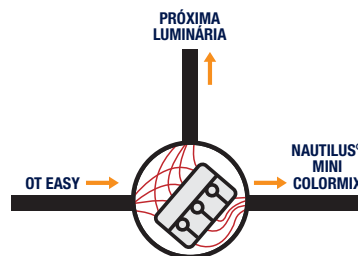

*Fonte não inclusa.