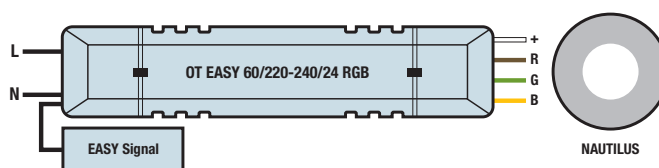

*Fonte não inclusa.

Acessórios para instalação

TABELA DE COMBINAÇÃO DE CORES PRIMÁRIAS E SECUNDÁRIAS

RESULTADO	VERMELHO	VERDE	AZUL	AMARELO	MAGENTA	CIANO	BRANCO
COR DO LED	STATUS						
Vermelho	Ligado	Desligado	Desligado	Ligado	Ligado	Desligado	Ligado
Verde	Desligado	Ligado	Desligado	Ligado	Desligado	Ligado	Ligado
Azul	Desligado	Desligado	Ligado	Desligado	Ligado	Ligado	Ligado

*Misturando diferentes níveis de cada uma das 3 cores primárias é possível obter mais de 16 milhões de cores.